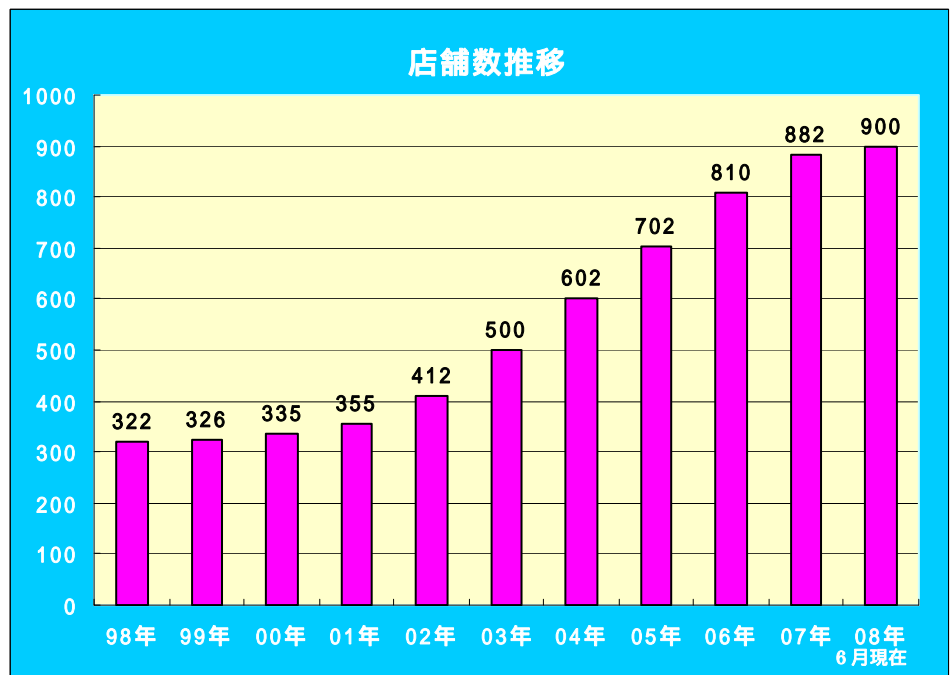

サーティワンアイスクリーム

2008年6月19日(木)に店舗数「900店」を達成！

『ゆめタウン出雲店』6月19日(木) オープン

B R サーティワン アイスクリーム株式会社(所在:東京都品川区上大崎 3-2-1 目黒センタービル/代表取締役社長:尾崎 仙次 JASDAQ:2268)は、2008年6月19日(木)、サーティワンアイスクリーム『ゆめタウン出雲店』(島根県出雲市)オープンをもちまして、店舗数900店を達成いたします。

1973年に創業、2008年に35周年を迎えたサーティワンアイスクリームは、お客様に親しまれ愛されるアイスクリーム専門店を目指し出店を続けてまいりました。2005年12月に700店、2006年11月には800店と順調に店舗数を増やし、2008年6月に900店を達成いたします。

2005年～2007年度の中期経営計画「プロジェクト EX」では、掲げた目標は全て実現し、2007年度末店舗数882店、2007年度小売総売上300億円、本部売上高141億4700万円、及び当期純利益11億4200万円と全ての項目で当初の目標を上回ることができました。

2008年度からの新中期経営計画「プロジェクト EXceed2010」では、既存店の売上増、店舗開発継続、安全かつ安心な商品の確保、CSR経営の推進という4つの基本方針を遂行することにより、ブランドの強化を図り、これまで築いてきた経営基盤を、更に EXCEED (超える)してまいります。

今後とも「We make people happy」をモットーに、お客様に最も愛され、親しまれるアイスクリームショップを目指し、2009年度中には店舗数1000店達成を目指してまいります。